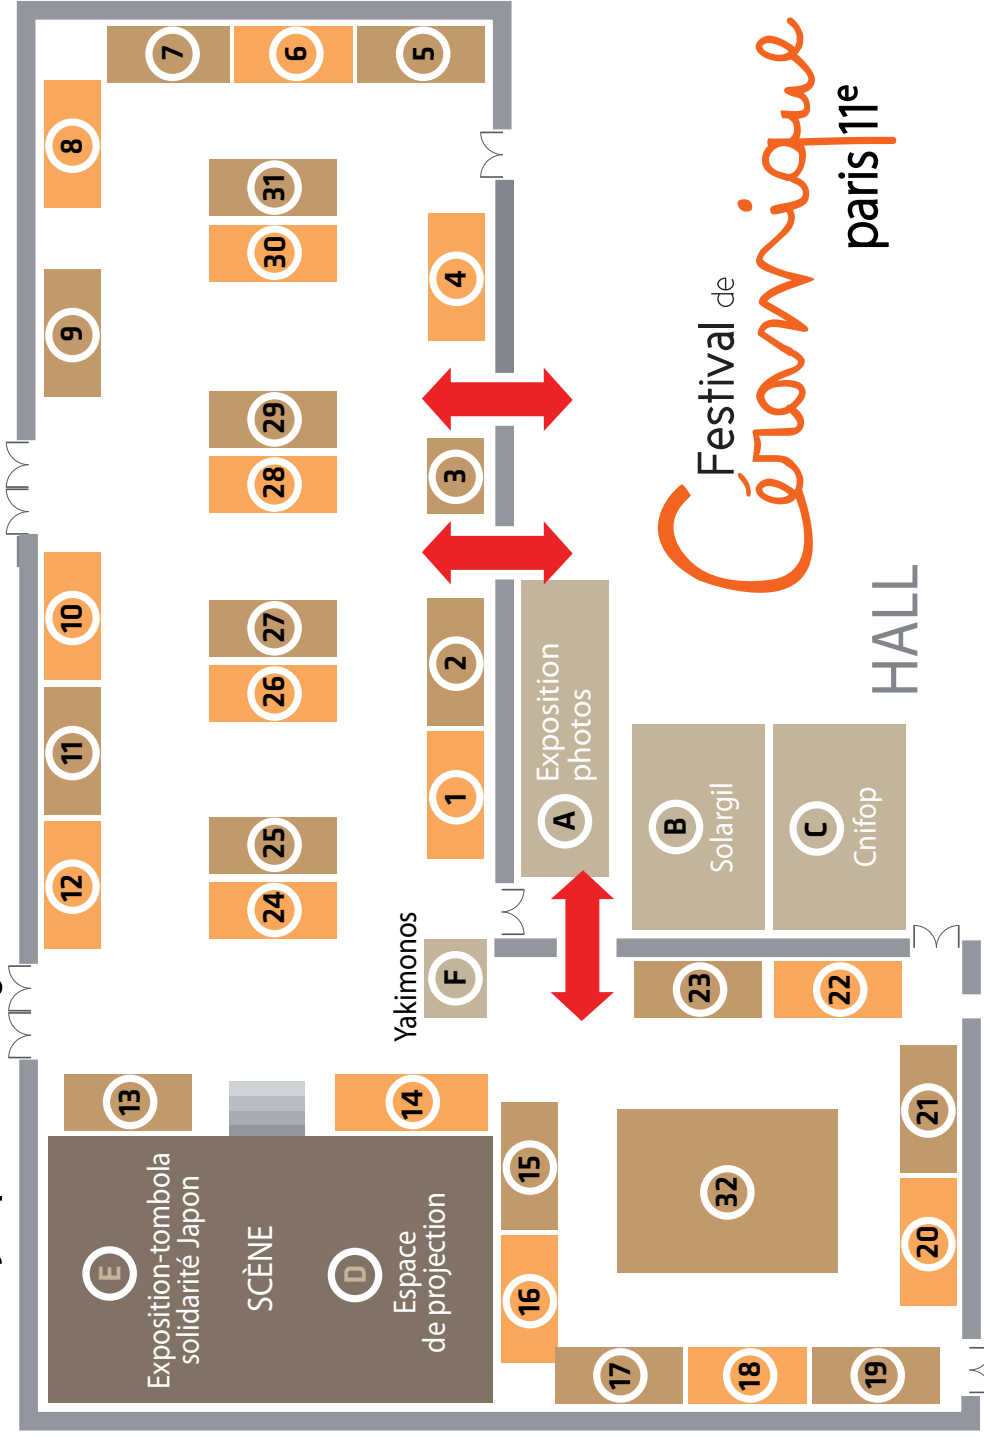

Salle Olympe de Gouges

Liste des exposants

- **1 - Vieljeux Patricia**
  21 rue Godefroy Cavaignac 75011 Paris
  www.patriciavieljeux.com
- **2 - Leppens Marie Noëlle**
  466 route de la Trossaz 74350 Cercier
  www.chantierlibre.com
- **3 - Ulmer Violaine**
  68 Chemin des Argoutlets 31500 Toulouse
  www.violaine-ulmer.com
- **4 - Mikasch Britta**
  Le Village 26160 Manas
  mikasch.britta4@gmail.com
- **5 - Gerard Julia**
  81 rue Nationale 49350 Les Rosiers sur Loire
  atelierdelaboussinier@hotmail.fr
- **6 - Van Munster Ingrid**
  40 Route de Lombec 31830 Plaisance du Touch
  liti3rouge@yahoo.fr
- **7 - Loaec Julie**
  21 rue Navarin 29200 Brest
  <http://julie.loaec.over-blog.com>
- **8 - Sonnet Nathalie**
  32 rue du Général Leclerc 14113 Villerville
  sonnet14@wanadoo.fr
- **9 - Debien Salmon François et Catherine**
  3 Route d'Episy 77690 La Genevraye
  www.poteriedelagenevraye.com
- **10 - Preux Virginie**
  La Bechonie 87620 Sereilhac
  virginie.preux@laposte.net
- **11 - Schpilberg Camille**
  6 rue du Moulin 68130 Aitkirch
  kschpil@hotmail.com
- **12 - Duchamp Karima**
  20 rue des Peupliers 68440 Eschentzwiller
  www.karimaduchamp.net

- **13 - Lefevre Chaqué Olivia**
  Place de l'Eglise 88100 Taintrux
  olivia.chaque@orange.fr
  <http://olivachaque.blogspot.com>
- **14 - Berthod Marjolaine**
  20 avenue Augustin Dumont 92240 Malakoff
  <http://marjopoterie.free.fr>
- **15 - Madelaine Océane**
  Les Jonquières 11220 Mayronnes
  www.oceanemadelaine.com
- **16 - Rollet Patrick**
  Le Bourdeil 24560 Boisse
  patrick.rollet24@orange.fr
- **17 - Creac'h Marcel**
  15 Boulevard Pasteur
  77260 La Ferté sous Jouarre
  creachm@orange.fr
- **18 - Daucourt Mignon Isabelle**
  79 Route de Cosne 58310 St Amand en Puisaye
  www.isabelleaucourt.com
- **19 - Lafollié Aline**
  23bis rue Georges Clemenceau 62000 Arras
  aline.lafollied@hotmail.fr
- **20 - Laverick Tony**
  Ridgway House Leek Road Longsdon Staffordshire
  ST199QF England
  www.tonylaverick.co.uk
- **21 - Vallet Bénédicte**
  Le Gros Chêne 44290 Guémené Penfao
  tychen@wanadoo.fr
- **22 - Tollet Alexandra**
  71 Avenue Jean Jaurès 94100 St Maur des Fossés
  alex.tollet@hotmail.fr
- **23 - Gilles Fabienne**
  81 rue Condorcet 93100 Montreuil
  <http://ferresvernisseees.site.voila.fr>

- **24 - Hibelot Eric et Fondimare Jean-Marc**
  12 route des moreaux
  58310 saint amand en puisaye
  www.latelierdesgarcons.com
- **25 - Casenaz Anne-Marie**
  73 B Boulevard de la Libération
  94300 Vincennes
  anne-marie.casenaz@laposte.net
- **26 - Gilloen Anne Sophie**
  744 Route de Météren 59270 Bailleul
  www.annesophiegilloen.blogspot.com
- **27 - Gourmet Christel**
  17 rue de Montigny 4217 Heron
  cgourmet@swing.be
- **28 - Requier Martène**
  4 rue de la Sablière 75014 Paris
  www.marlenerequier.blogspot.com
- **29 - Fichot Alain**
  Vaumignion 71550 Anost
  www.alainfichot.com
- **30 - Bellego Balme Simon et Marie**
  Kerivim 56400 Plœmel
  www.simonceramique.book.fr
- **31 - Chemla Myriam**
  21 Grande Rue 71250 Salornay sur Guye
  www.myriamchemla.com
- **32 - Cappe Boris**
  La Bechonie 87620 Sereilhac
  www.borisscappe.blogspot.com